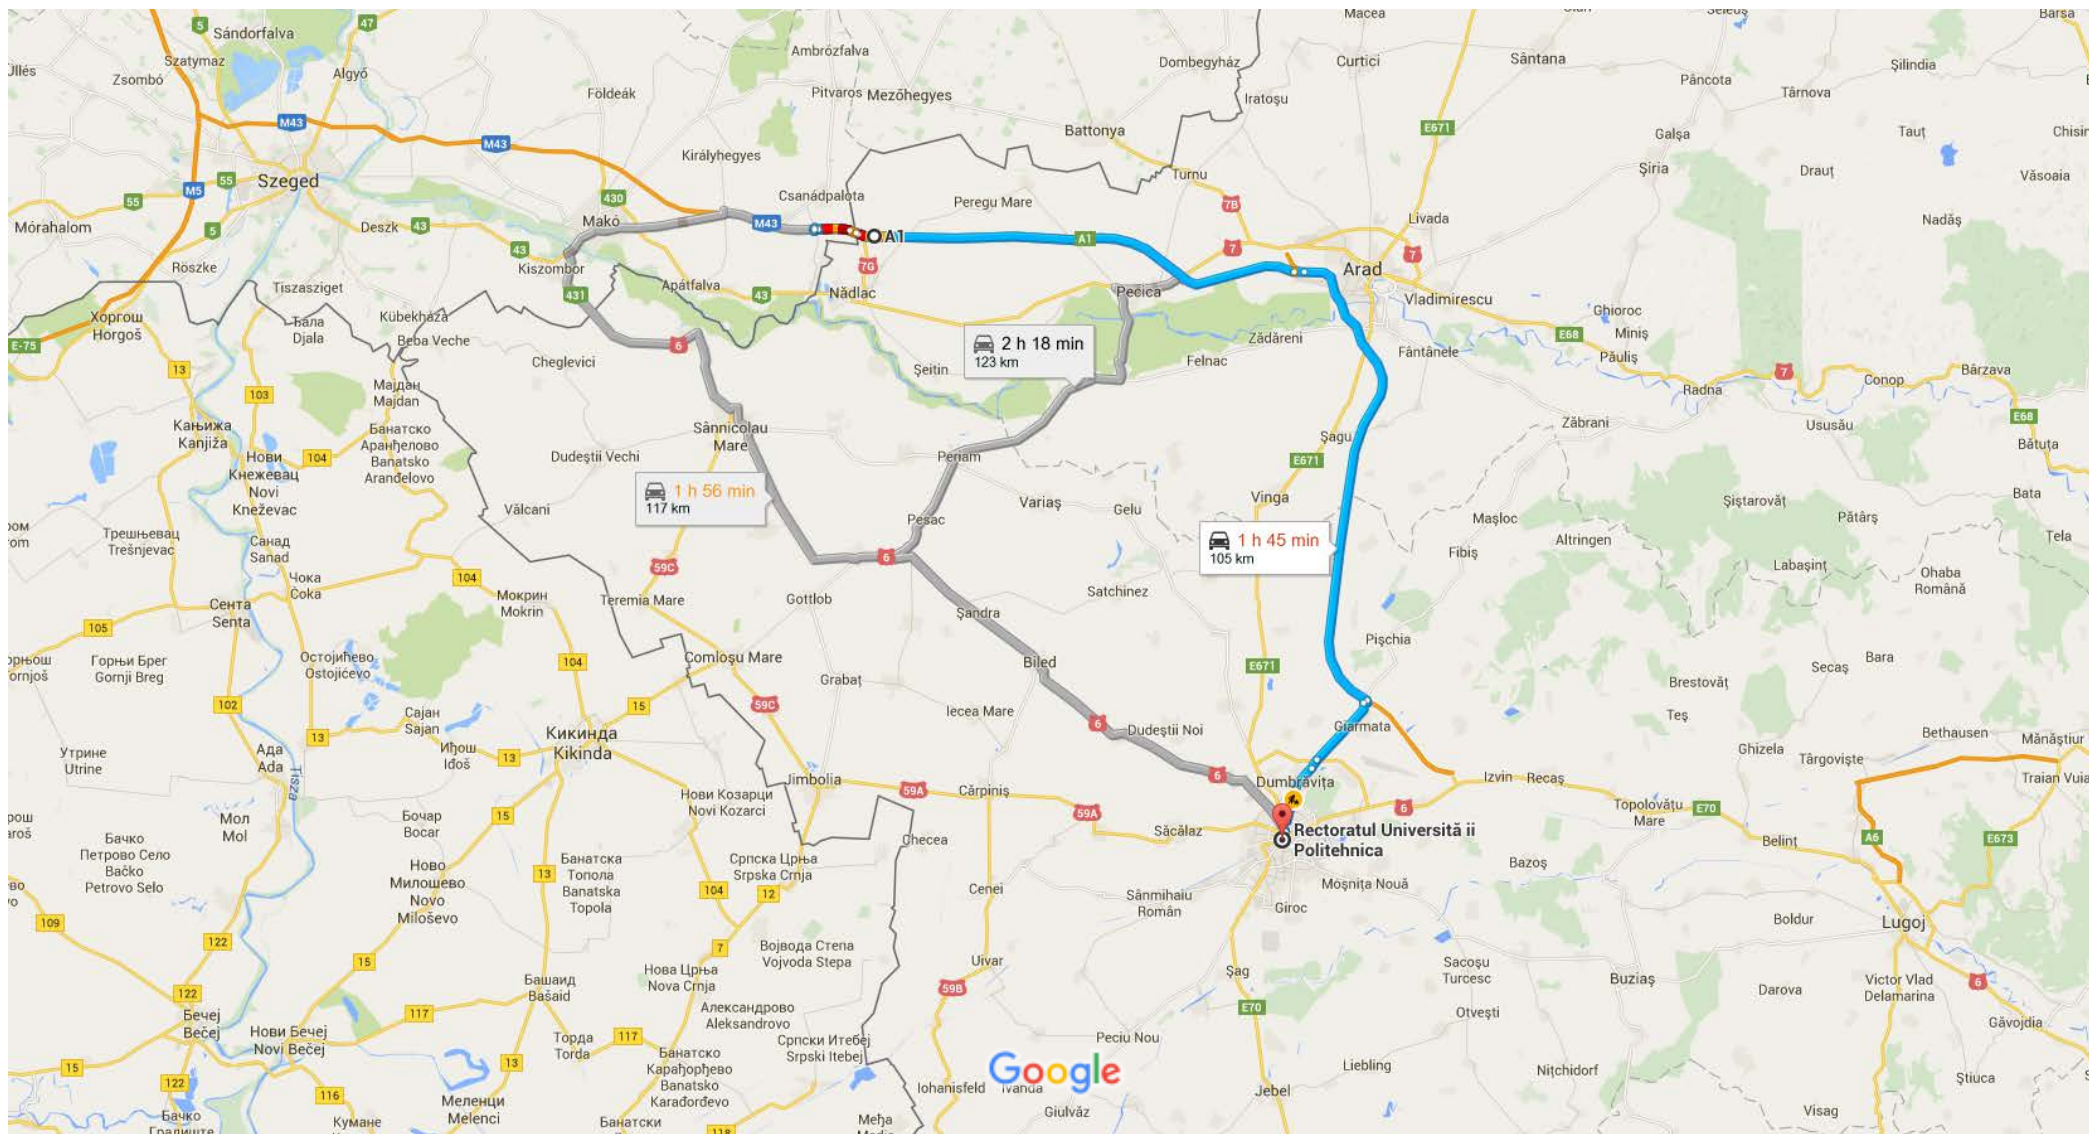

## Google A1 către Rectoratul Universității Politehnica

Cu mașina 105 km, 1 h 45 min

Date cartografice ©2015 Google 10 km